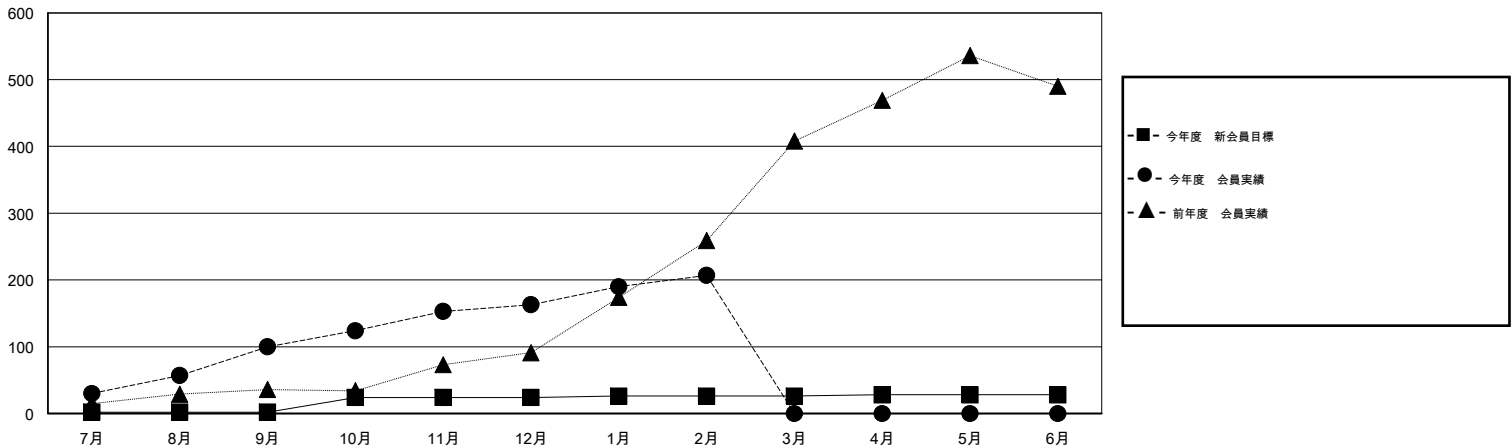

MONTHLY MEMBERSHIP PROGRESS REPORT

District 334 E

Results as of: 2/28/2015

GMT: Chikao Suzuki

地域 JAPAN

GMT会則地域 5-Jap

クラブ					名				
結果: 2014-2015					結果: 2014-2015				
四半期	新クラブ目標	新クラブ	解散クラブ	純増/減	四半期	新会員目標	チャーターメン バー/新会員	退会者	純増/減
7月/8月/9月	0	0	0	0	7月/8月/9月	2	119	19	100
10月/11月/12月	1	0	0	0	10月/11月/12月	22	94	31	63
1月/2月/3月	0	0	0	0	1月/2月/3月	2	58	14	44
4月/5月/6月	0	0	0	0	4月/5月/6月	2	0	0	0

新クラブ目標及び実績累計

会員目標及び実績累計

解散クラブ: 0	39 CLUBS OF 52 一名以上の新会員を登録	男女別
退会者		男性 1,907 (72.29%)
物故会員 9	健康診断データはこちら	女性 731 (27.71%)
クラブ解散 0		家族会員 1,269
その他 55		世帯主 528
合計 64		世帯主以外 741